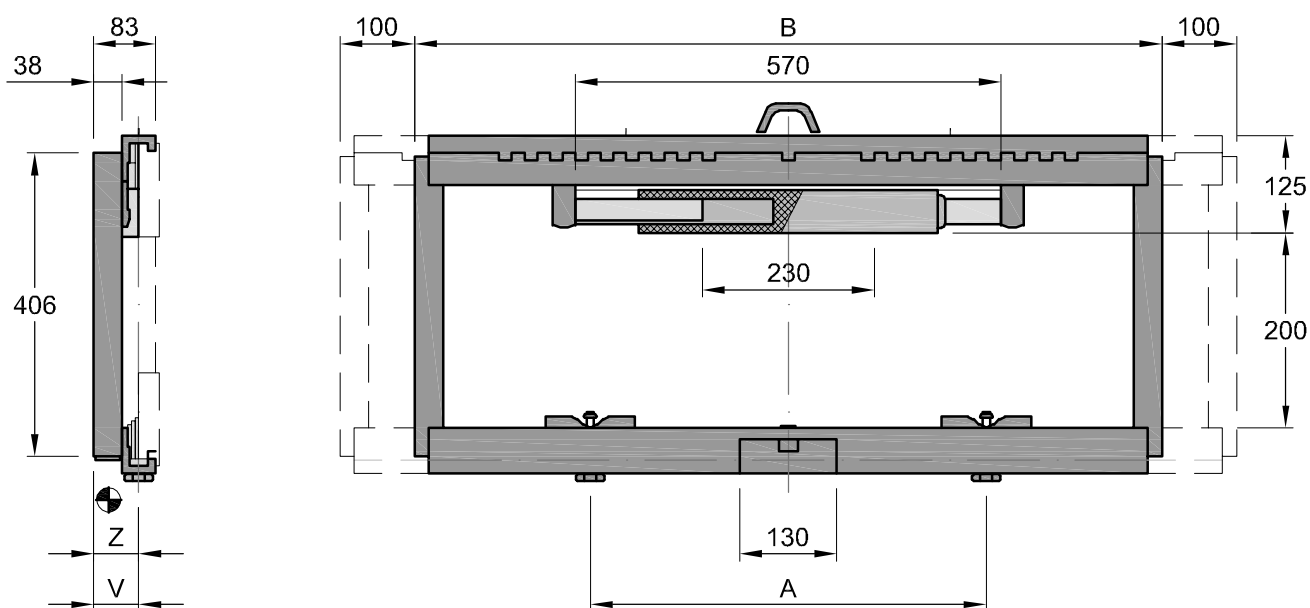

**DLPW<sub>25</sub>-II - DESPLAZADOR LATERAL ITAII**

Rápido montaje con gancho de izaje, cilindro central y patines de bronce.

Modelo	Medidas				C. de gravedad Z mm.	Peso Kg.
	B mm.	A mm.	ITA	V mm.		
DLPW <sub>25</sub> -II-HD	890	530	2	45	20	47
DLPW <sub>25</sub> -II-HD	920	530	2	45	20	48
DLPW <sub>25</sub> -II-HD	980	530	2	45	20	49
DLPW <sub>25</sub> -II-HD (*)	1000	530	2	45	20	50
DLPW <sub>25</sub> -II-HD	1020	530	2	45	20	51
DLPW <sub>25</sub> -II-HD	1040	530	2	45	20	52
DLPW <sub>25</sub> -II-HD	1100	530	2	45	20	53
DLPW <sub>25</sub> -II-HD	1150	530	2	45	20	54

(\*) Los modelos marcados con un asterisco corresponden a las series standard