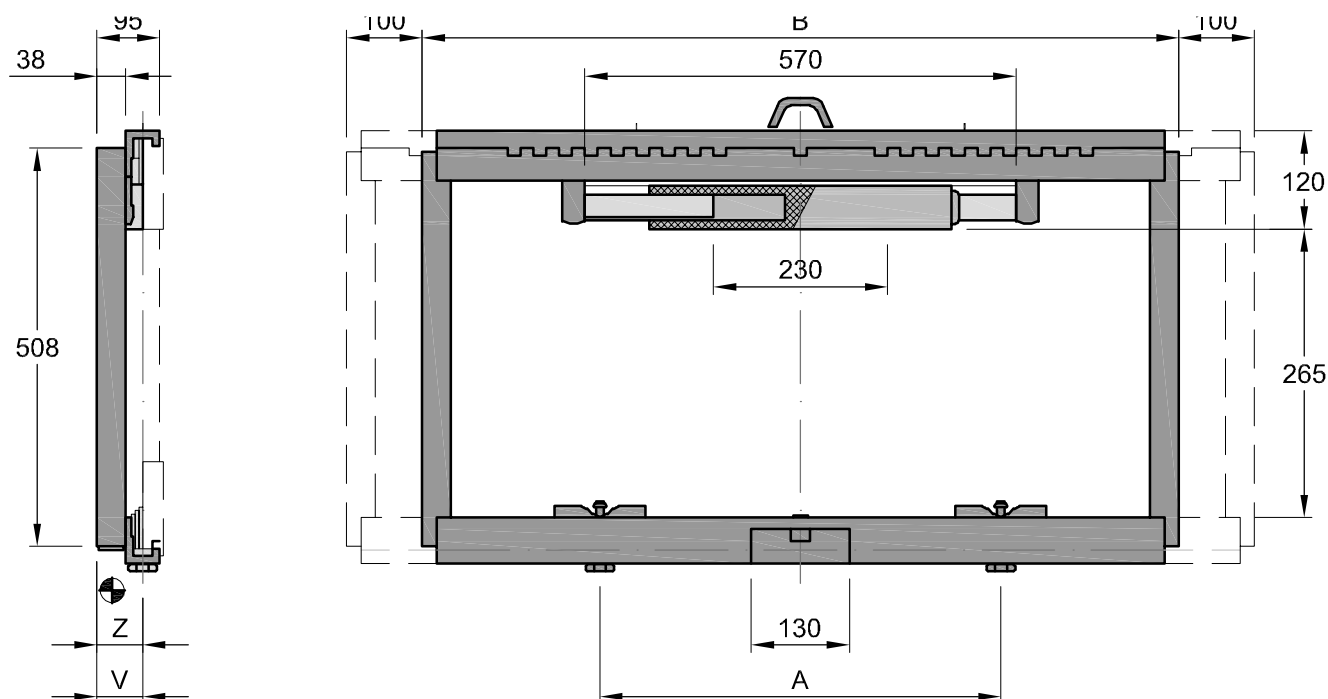

DLPW₃₅-III - DESPLAZADOR LATERAL ITAIII

Rápido montaje con gancho de izaje, cilindro central y patines de bronce

Modelo	Medidas				C. de gravedad Z mm.	Peso Kg.
	B mm.	A mm.	ITA	V mm.		
DLPW ₃₅ -III	890	570	3	61	20	57
DLPW ₃₅ -III	920	570	3	61	20	58
DLPW ₃₅ -III	980	570	3	61	20	59
DLPW ₃₅ -III	1000	570	3	61	20	60
DLPW ₃₅ -III	1020	570	3	61	20	61
DLPW ₃₅ -III	1040	570	3	61	20	62
DLPW ₃₅ -III	1100	570	3	61	20	63
DLPW ₃₅ -III (*)	1150	570	3	61	20	64

(*) Los modelos marcados con un asterisco corresponden a las series standard