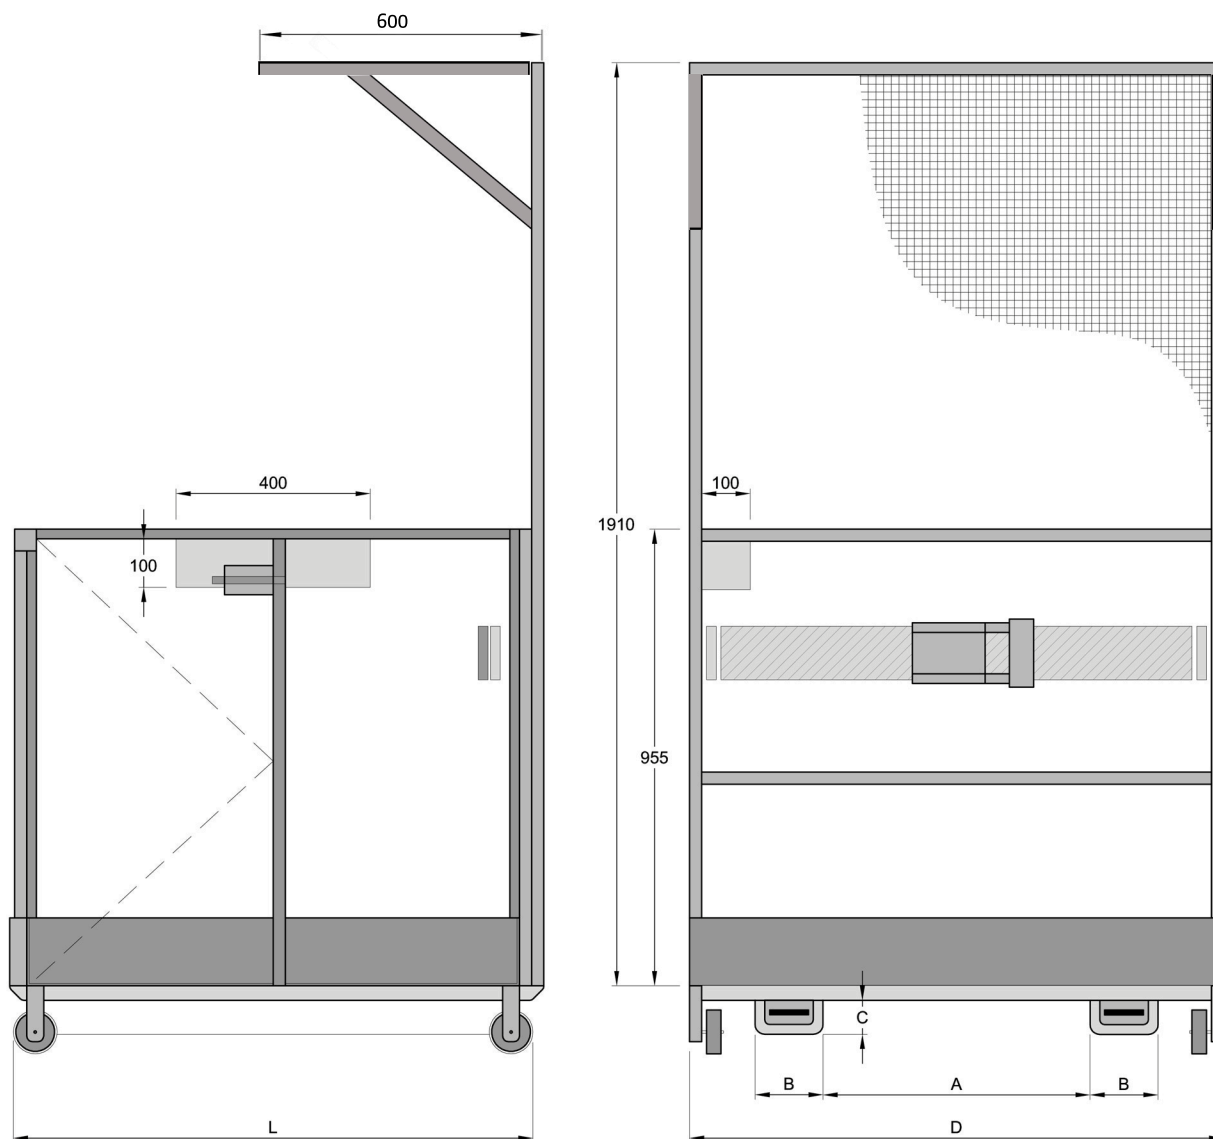

PTPW_{03-II} - PLATAFORMA PARA TRABAJO EN ALTURA
Modelo Europa

Modelo	Medidas					Capacidad kg.	Peso Kg.
	D mm.	L mm.	A mm.	B mm.	C mm.		
PTPW _{03-II}	1100	1100	550	140	70	300	130